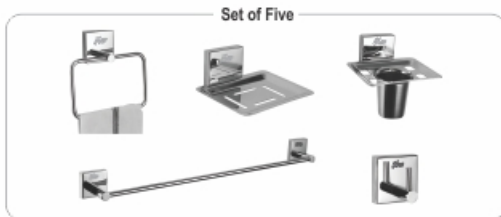

7132 | Towel Rod 24" | ₹ 725/-

7135 | Robe Hook | ₹ 275/-

7212 | Towel Rod 24" | ₹ 685/-

7211 | Towel Ring | ₹ 425/-

7214 | Tumbler Holder | ₹ 485/-

7218 | Skyla Bath Set (5 Items) | ₹ 2245/-

7215 | Robe Hook | ₹ 265/-