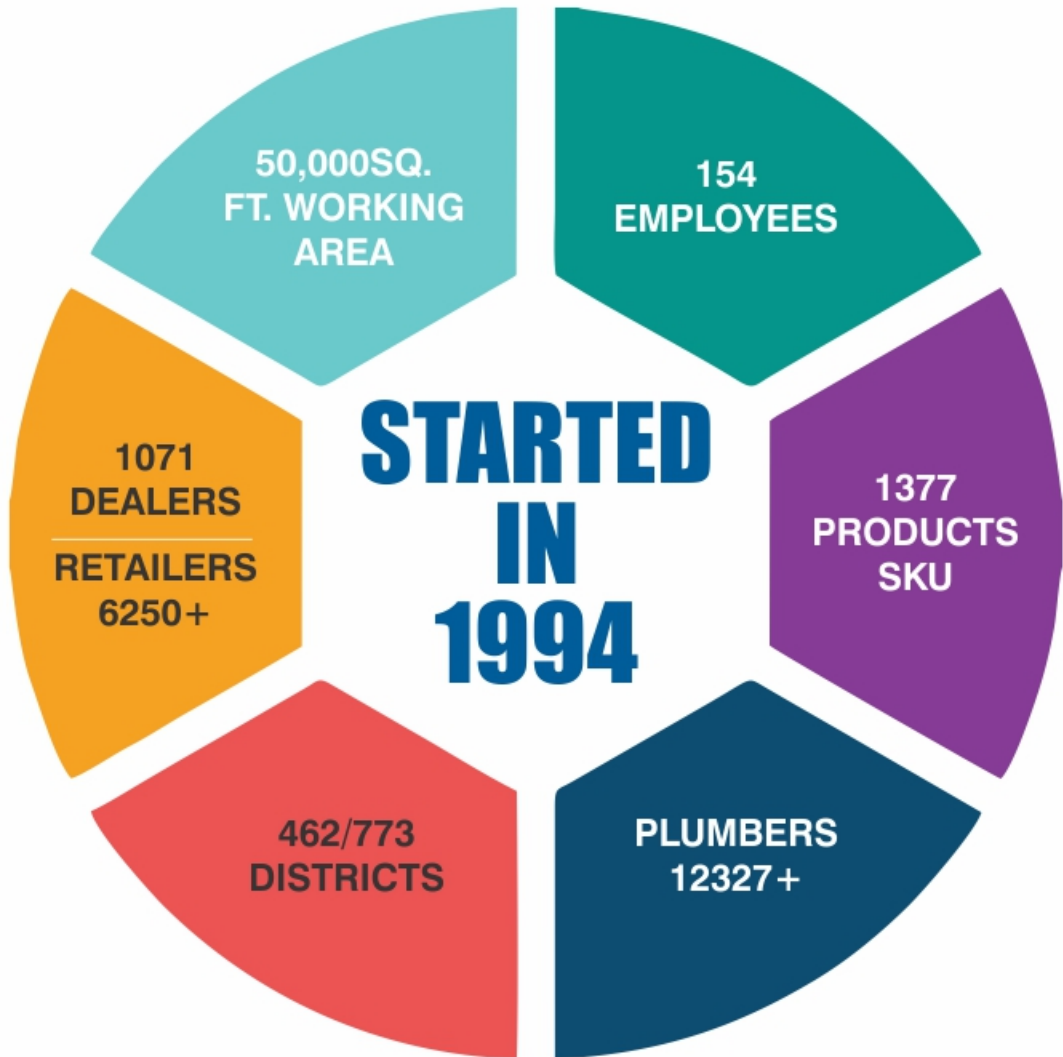

YOU HAVE TWO CHOICES

BIG BRAND

वापस जाओ और
वही कमाओ जो कमा रहे हो

Return On
Investment
19%

आज ही बदलें
और 300% कमाएं

Return On
Investment
114%

30 YEARS ACHIEVEMENT

आपकी उमीदो पर खरे