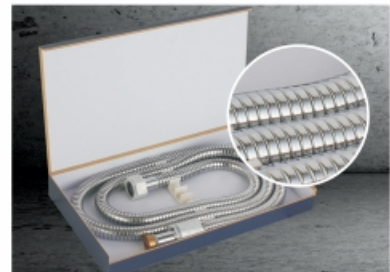

8152 | Hook Tele. Shower
ABS Round CP | ₹ 50/-

8154 | Hook Tele. Shower
CP Swivel Concealed | ₹ 425/-

8153 | Hook Tele.
Shower CP Swivel | ₹ 385/-

Shower Tubes

PVC Shower Tube Gray Sqado
3304 | 1mtr. | ₹ 450/-
3305 | 1.5mtr. | ₹ 480/-