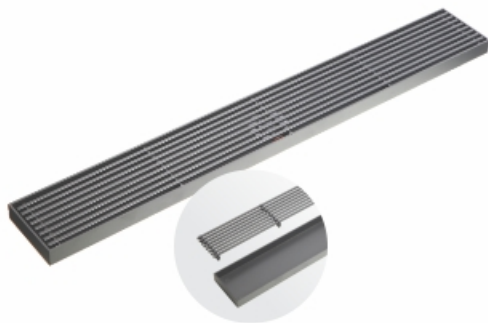

Shower Drainer **Edge Matt**
(80 x 600 x 2.5mm)

- 9216 | CP | ₹ 6450/-
- 9216BK | Black | ₹ 7450/-
- 9216RG | Rose Gold | ₹ 7950/-