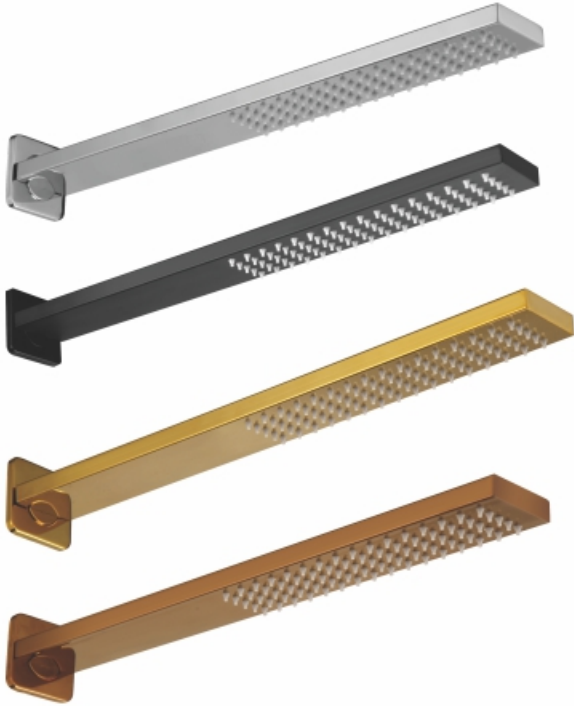

CP Overhead Shower Polar

CP Overhead Shower Polar Squar
(500x60x15mm)
2542 | CP | ₹ 1585/-
2542BK | Black | ₹ 1585/-
2542RG | Rose Gold | ₹ 1785/-
2542GD | Full Gold | ₹ 1785/-