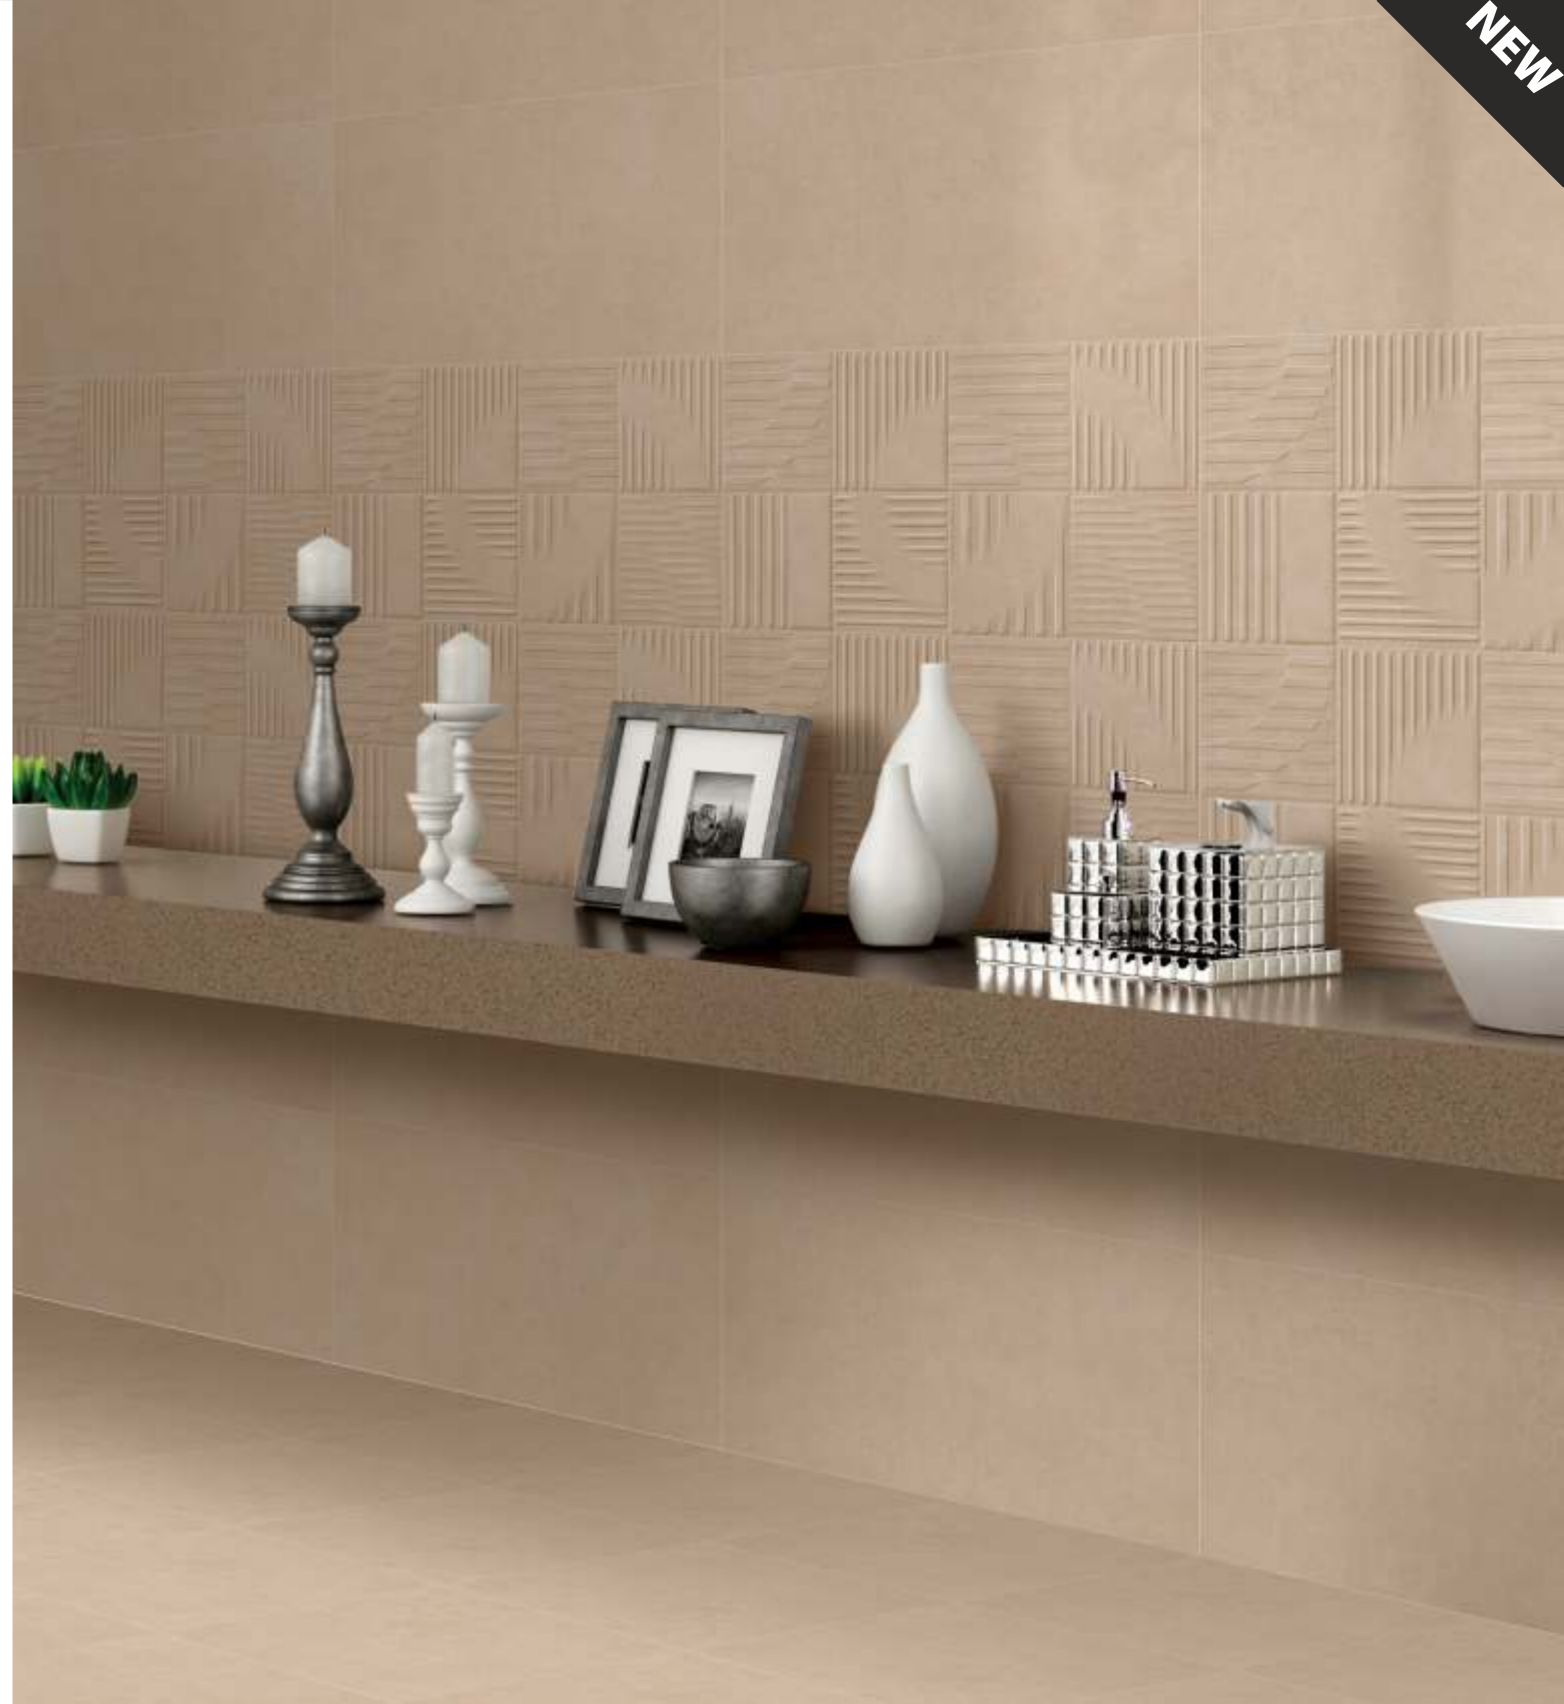

DIVINE DECOR

DIVINE DK

CRUST DIVINE
Satin Matte | 300 X 300 mm

NEW

SYNC BEIGE DECOR

SYNC BEIGE
Satin Matte | 300 X 600 mm

CRUST SYNC BEIGE
Satin Matte | 300 X 300 mm

BIANCO MARFIL LT
Glossy | 300 X 600 mm