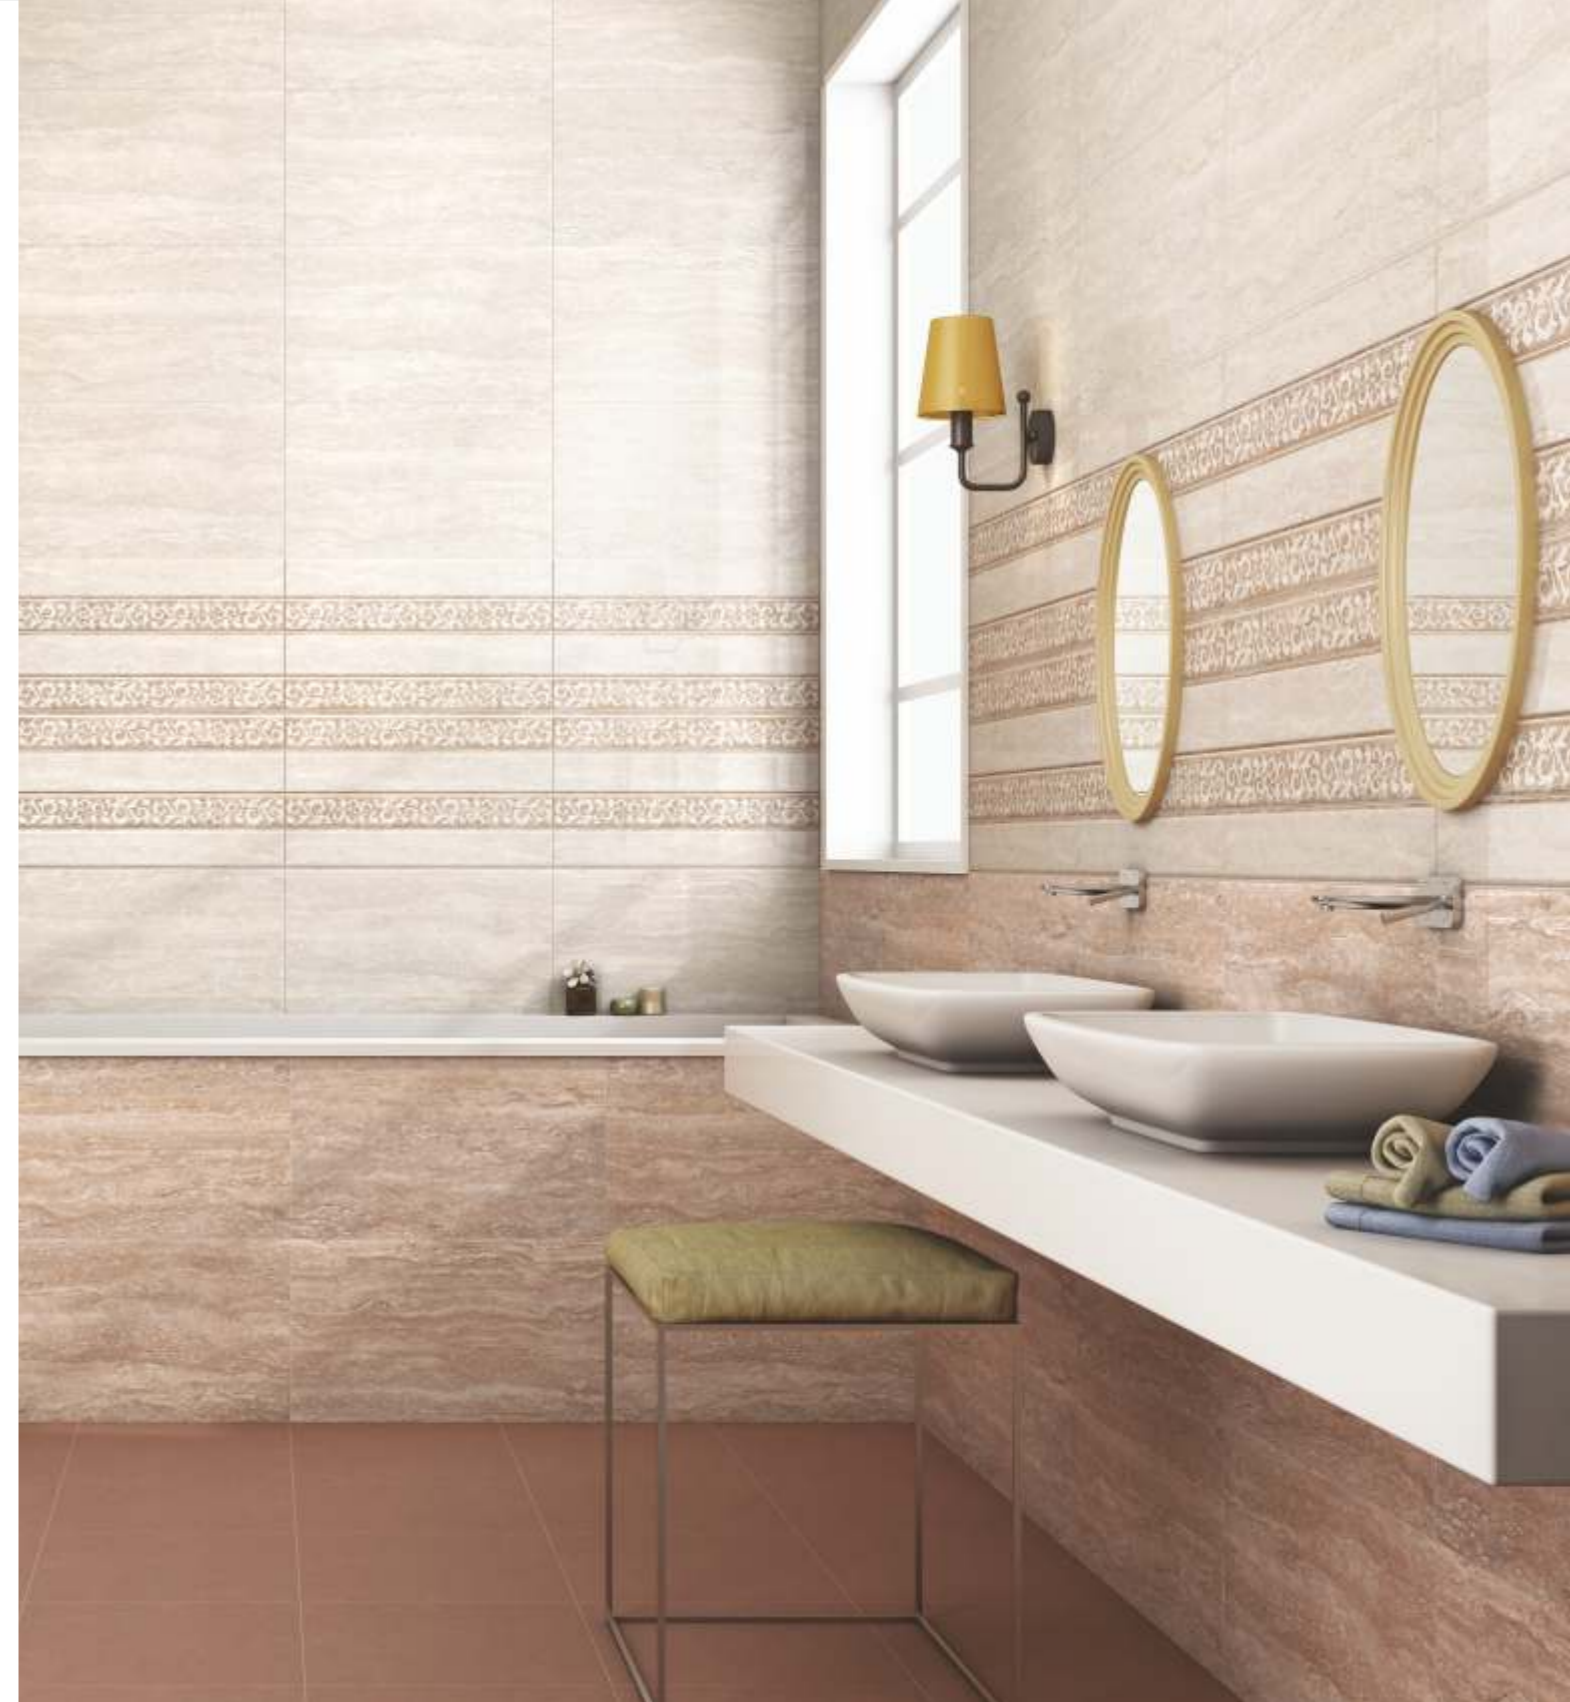

OMANI GREY LT
Glossy | 300 X 450 mm

OMANI GREY DECOR

OMANI GREY

CRUST 02
Matte | 300 X 300 mm

OSLO BEIGE

OSLO BEIGE DECOR

OSLO BEIGE LT
Glossy | 300 X 450 mm

HUE BROWN
Matte | 300 X 300 mm