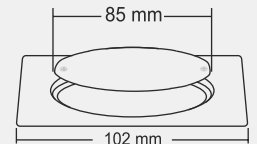

MRP (₹)
Glossy - ₹ 750/-
Satin - ₹ 780/-

SMALL

Size : 5x5 Inch
130 x 130 mm

MRP (₹)
Glossy - ₹ 650/-
Satin - ₹ 680/-

MINI

Size : 4 x 4 Inch
102 x 102 mm

MRP (₹)
Glossy - ₹ 570/-
Satin - ₹ 590/-

1 PIECE