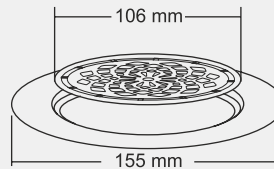

MRP (₹)
Glossy - ₹ 880/-
Satin - ₹ 920/-

Design Reg.

MALMO

BIG

Size : 6 inch
(Ø155 mm)

MRP (₹)
Glossy - ₹ 980/-
Satin - ₹ 1020/-

Thickness - Frame : 1 mm | Grating : 1.5mm

SMALL

Size : 5 inch
(Ø130 mm)

MRP (₹)
Glossy - ₹ 880/-
Satin - ₹ 920/-

Design Reg.

ELLIOT

BIG

Size : 6 x 6 inch
(155 x 155 mm)

MRP (₹)
Glossy - ₹ 980/-
Satin - ₹ 1020/-

Thickness - Frame : 1 mm | Grating : 1.5mm