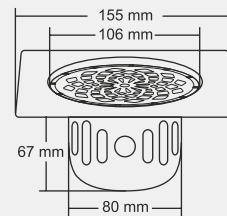

MRP (₹)
Glossy - ₹ 1450/-
Satin - ₹ 1540/-

Thickness - Frame : 1 mm | Grating : 1.5mm

SMALL

Size : 5 x 5 inch
(130 x 130 mm)

MRP (₹)
Glossy - ₹ 1350/-
Satin - ₹ 1440/-

Design Reg.

NOLA

BIG