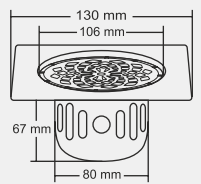

MRP (₹)
Glossy - ₹ 1450/-
Satin - ₹ 1540/-

Thickness - Frame : 1 mm | Grating : 1.5mm

SMALL

Size : 5 x 5 inch
(130 x 130 mm)

MRP (₹)
Glossy - ₹ 1350/-
Satin - ₹ 1440/-

Design Reg.

NOLA

BIG