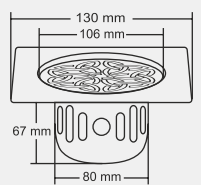

Size : 5 inch
(\varnothing 130 mm)

MRP (₹)
Glossy - ₹ 1350/-
Satin - ₹ 1440/-

Design Reg.

CORAL

BIG

Size : 6 x 6 inch
(155 x 155 mm)

MRP (₹)
Glossy - ₹ 1450/-
Satin - ₹ 1540/-

Thickness - Frame : 1 mm | Grating : 1.5mm

SMALL

Size : 5 x 5 inch
(130 x 130 mm)

MRP (₹)
Glossy - ₹ 1350/-
Satin - ₹ 1440/-

Design Reg.

NILE

BIG

Size : 6 inch
(\varnothing 155 mm)

MRP (₹)
Glossy - ₹ 1450/-
Satin - ₹ 1540/-