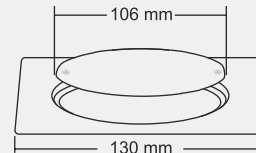

MRP (₹)
Glossy - ₹ 750/-
Satin - ₹ 780/-

SMALL

Size : 5x5 Inch
130 x 130 mm

MRP (₹)
Glossy - ₹ 650/-
Satin - ₹ 680/-

MINI

Size : 4 x 4 Inch
102 x 102 mm

MRP (₹)
Glossy - ₹ 570/-
Satin - ₹ 590/-

1 PIECE