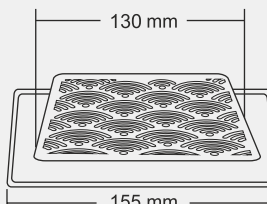

Size : 6 x 6 inch
(155 x 155 mm)

MRP (₹)
Glossy - ₹ 1280/-
Satin - ₹ 1320/-

SMALL

Size : 5 x 5 inch
(130 x 130 mm)

MRP (₹)
Glossy - ₹ 1180/-
Satin - ₹ 1220/-

Thickness - Frame : 1 mm | Grating : 1.5mm

Design Reg.