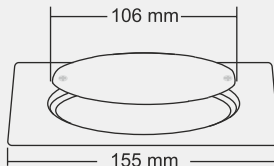

MRP (₹)
Glossy - ₹ 750/-
Satin - ₹ 780/-

SMALL

Size : 5x5 Inch
130 x 130 mm

MRP (₹)
Glossy - ₹ 650/-
Satin - ₹ 680/-

MINI

Size : 4 x 4 Inch
102 x 102 mm

MRP (₹)
Glossy - ₹ 570/-
Satin - ₹ 590/-

1 PIECE