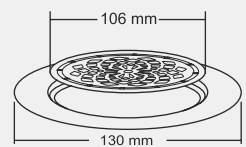

MRP (₹)
Glossy - ₹ 880/-
Satin - ₹ 920/-

Design Reg.

MALMO

BIG

Size : 6 inch
(Ø155 mm)

MRP (₹)
Glossy - ₹ 980/-
Satin - ₹ 1020/-

Thickness - Frame : 1 mm | Grating : 1.5mm

SMALL

Size : 5 inch
(Ø130 mm)

MRP (₹)
Glossy - ₹ 880/-
Satin - ₹ 920/-

Design Reg.

ELLIOT

BIG

Size : 6 x 6 inch
(155 x 155 mm)

MRP (₹)
Glossy - ₹ 980/-
Satin - ₹ 1020/-

Thickness - Frame : 1 mm | Grating : 1.5mm