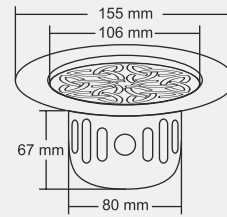

MRP (₹)
Glossy - ₹ 1350/-
Satin - ₹ 1440/-

Design Reg.

COVE

BIG

Size : 6 inch
(\varnothing 155 mm)

MRP (₹)
Glossy - ₹ 1450/-
Satin - ₹ 1540/-

Thickness - Frame : 1 mm | Grating : 1.5mm

SMALL

Size : 5 inch
(\varnothing 130 mm)

MRP (₹)
Glossy - ₹ 1350/-
Satin - ₹ 1440/-

Design Reg.

CORAL

BIG

Size : 6 x 6 inch
(155 x 155 mm)

MRP (₹)
Glossy - ₹ 1450/-
Satin - ₹ 1540/-

Thickness - Frame : 1 mm | Grating : 1.5mm