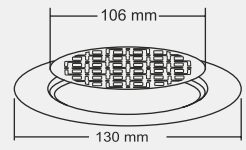

Size : 6 inch
(Ø155 mm)

MRP (₹)
Glossy - ₹ 980/-
Satin - ₹ 1020/-

Thickness - Frame : 1 mm | Grating : 1.5mm

SMALL

Size : 5 inch
(Ø130 mm)

MRP (₹)
Glossy - ₹ 880/-
Satin - ₹ 920/-

Design Reg. Pending

OSAKA