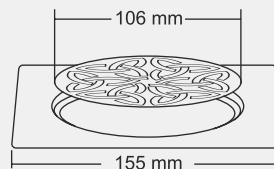

ASTON

BIG

Size : 6 inch
(Ø155 mm)

MRP (₹)
Glossy - ₹ 980/-
Satin - ₹ 1020/-

Thickness - Frame : 1 mm | Grating : 1.5mm

SMALL

Size : 5 inch
(Ø130 mm)

MRP (₹)
Glossy - ₹ 880/-
Satin - ₹ 920/-

Design Reg.

FLUXO

BIG

Size : 6 x 6 inch
(155 x 155 mm)

MRP (₹)
Glossy - ₹ 980/-
Satin - ₹ 1020/-

Thickness - Frame : 1 mm | Grating : 1.5mm

SMALL

Size : 5 x 5 inch
(130 x 130 mm)

MRP (₹)
Glossy - ₹ 880/-
Satin - ₹ 920/-

Design Reg.

MALMO

BIG

Size : 6 inch
(Ø155 mm)

MRP (₹)
Glossy - ₹ 980/-
Satin - ₹ 1020/-

Thickness - Frame : 1 mm | Grating : 1.5mm

SMALL