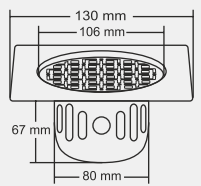

AVEEL

BIG

Size : 6 inch
(\varnothing 155 mm)

MRP (₹)
Glossy - ₹ 1450/-
Satin - ₹ 1540/-

Thickness - Frame : 1 mm | Grating : 1.5mm

SMALL

Size : 5 inch
(\varnothing 130 mm)

MRP (₹)
Glossy - ₹ 1350/-
Satin - ₹ 1440/-

Design Reg. Pending

ZENITH

BIG

Size : 6 x 6 inch
(155 x 155 mm)

MRP (₹)
Glossy - ₹ 1450/-
Satin - ₹ 1540/-

Thickness - Frame : 1 mm | Grating : 1.5mm

SMALL

Size : 5 x 5 inch
(130 x 130 mm)

MRP (₹)
Glossy - ₹ 1350/-
Satin - ₹ 1440/-

Design Reg.

COVE

BIG

Size : 6 inch
(\varnothing 155 mm)

MRP (₹)
Glossy - ₹ 1450/-
Satin - ₹ 1540/-

Thickness - Frame : 1 mm | Grating : 1.5mm

SMALL