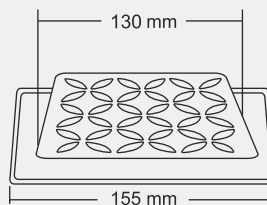

MRP (₹)
Glossy - ₹ 1280/-
Satin - ₹ 1320/-

SMALL

Size : 5 x 5 inch
(130 x 130 mm)

MRP (₹)
Glossy - ₹ 1180/-
Satin - ₹ 1220/-

Thickness - Frame : 1 mm | Grating : 1.5mm

Design Reg.

NOLITA

BIG

Size : 6 x 6 inch
(155 x 155 mm)

MRP (₹)
Glossy - ₹ 1280/-
Satin - ₹ 1320/-

SMALL

Size : 5 x 5 inch
(130 x 130 mm)

MRP (₹)
Glossy - ₹ 1180/-
Satin - ₹ 1220/-

Thickness - Frame : 1 mm | Grating : 1.5mm

Design Reg.