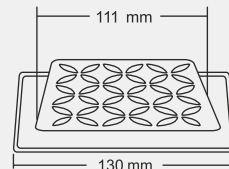

MRP (₹)
Glossy - ₹ 1280/-
Satin - ₹ 1320/-

SMALL

Size : 5 x 5 inch
(130 x 130 mm)

MRP (₹)
Glossy - ₹ 1180/-
Satin - ₹ 1220/-

Thickness - Frame : 1 mm | Grating : 1.5mm

Design Reg.

NOLITA

BIG