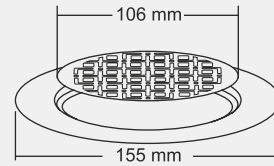

Size : 6 inch
(Ø155 mm)

MRP (₹)
Glossy - ₹ 980/-
Satin - ₹ 1020/-

Thickness - Frame : 1 mm | Grating : 1.5mm

SMALL

Size : 5 inch
(Ø130 mm)

MRP (₹)
Glossy - ₹ 880/-
Satin - ₹ 920/-

Design Reg. Pending

OSAKA