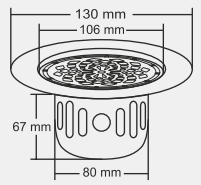

SMALL

Size : 5 x 5 inch
(130 x 130 mm)

MRP (₹)
Glossy - ₹ 1350/-
Satin - ₹ 1440/-

Design Reg.

NILE

BIG

Size : 6 inch
(\varnothing 155 mm)

MRP (₹)
Glossy - ₹ 1450/-
Satin - ₹ 1540/-

Thickness - Frame : 1 mm | Grating : 1.5mm

SMALL

Size : 5 inch
(\varnothing 130 mm)

MRP (₹)
Glossy - ₹ 1350/-
Satin - ₹ 1440/-

Design Reg.

MISTY

BIG

Size : 6 x 6 inch
(155 x 155 mm)