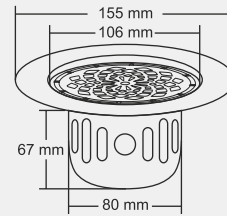

Thickness - Frame : 1 mm | Grating : 1.5mm

SMALL

Size : 5 inch
(\varnothing 130 mm)

MRP (₹)
Glossy - ₹ 1350/-
Satin - ₹ 1440/-

Design Reg.

MISTY

BIG

Size : 6 x 6 inch
(155 x 155 mm)