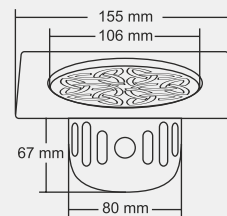

Size : 5 inch
(\varnothing 130 mm)

MRP (₹)
Glossy - ₹ 1350/-
Satin - ₹ 1440/-

Design Reg.

CORAL

BIG

Size : 6 x 6 inch
(155 x 155 mm)

MRP (₹)
Glossy - ₹ 1450/-
Satin - ₹ 1540/-

Thickness - Frame : 1 mm | Grating : 1.5mm

SMALL

Size : 5 x 5 inch
(130 x 130 mm)

MRP (₹)
Glossy - ₹ 1350/-
Satin - ₹ 1440/-

Design Reg.

NILE

BIG

Size : 6 inch
(\varnothing 155 mm)

MRP (₹)
Glossy - ₹ 1450/-
Satin - ₹ 1540/-