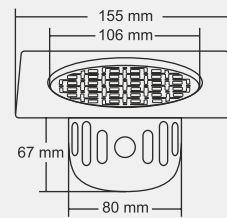

AVEEL

BIG

Size : 6 inch
(\varnothing 155 mm)

MRP (₹)
Glossy - ₹ 1450/-
Satin - ₹ 1540/-

Thickness - Frame : 1 mm | Grating : 1.5mm

SMALL

Size : 5 inch
(\varnothing 130 mm)

MRP (₹)
Glossy - ₹ 1350/-
Satin - ₹ 1440/-

Design Reg. Pending

ZENITH

BIG

Size : 6 x 6 inch
(155 x 155 mm)

MRP (₹)
Glossy - ₹ 1450/-
Satin - ₹ 1540/-

Thickness - Frame : 1 mm | Grating : 1.5mm

SMALL

Size : 5 x 5 inch
(130 x 130 mm)

MRP (₹)
Glossy - ₹ 1350/-
Satin - ₹ 1440/-

Design Reg.

COVE

BIG

Size : 6 inch
(\varnothing 155 mm)

MRP (₹)
Glossy - ₹ 1450/-
Satin - ₹ 1540/-

Thickness - Frame : 1 mm | Grating : 1.5mm

SMALL