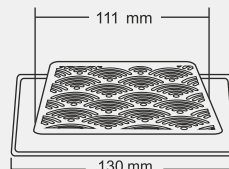

Size : 6 x 6 inch
(155 x 155 mm)

MRP (₹)
Glossy - ₹ 1280/-
Satin - ₹ 1320/-

SMALL

Size : 5 x 5 inch
(130 x 130 mm)

MRP (₹)
Glossy - ₹ 1180/-
Satin - ₹ 1220/-

Thickness - Frame : 1 mm | Grating : 1.5mm

Design Reg.