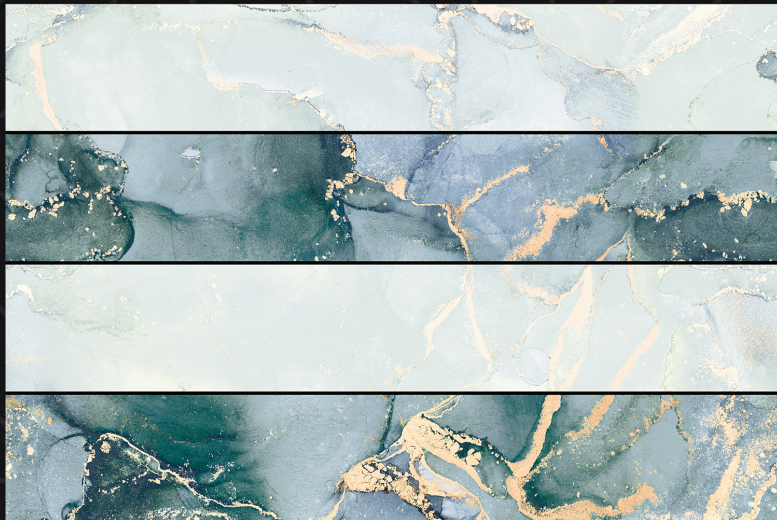

CELESTINO AZUL

CELESTINO BLANCO

CELESTINO FIRE DECOR-1

CELESTINO FIRE

CELESTINO BLANCO

CELESTINO NERO DECOR-1

CELESTINO NERO

COLORADO SILVER

MEKONG BLANCO

MEKONG NERO DECOR-1

MEKONG NERO

GENOVA MINT

GENOVA TURQUOISE DECOR-1

GENOVA TURQUOISE

ACRYLIC BLANCO

ACRYLIC NERO DECOR-1

ACRYLIC NERO

LIQUIFAYO MIST

LIQUIFAYO JADE DECOR-1

LIQUIFAYO JADE

VIENNA SKY

VIENNA DECOR-1

VIENNA DENIM

SPLASH LIGHT