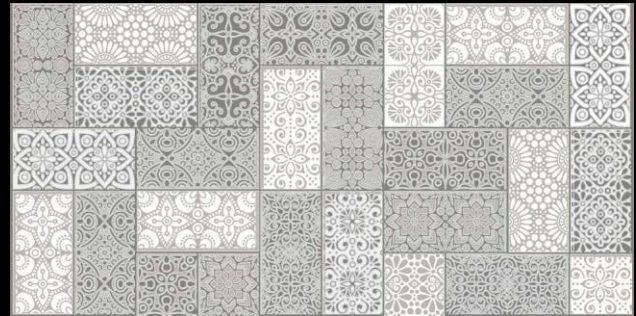

Thickness:
9MM

IRIS SKY LIGHT

IRIS SLATE BASE

IRIS SKY DECOR

IRIS SLATE DECOR

IRIS SKY BASE

IRIS SLATE BASE

WATER
RESISTANT