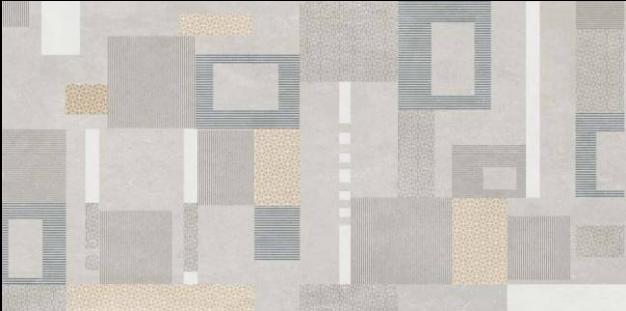

IRIS MOON DECOR 02