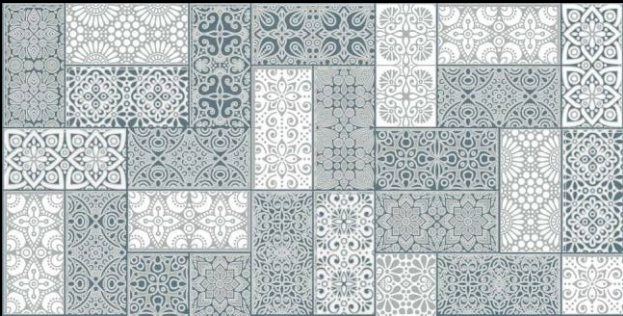

IRIS SLATE DECOR 02